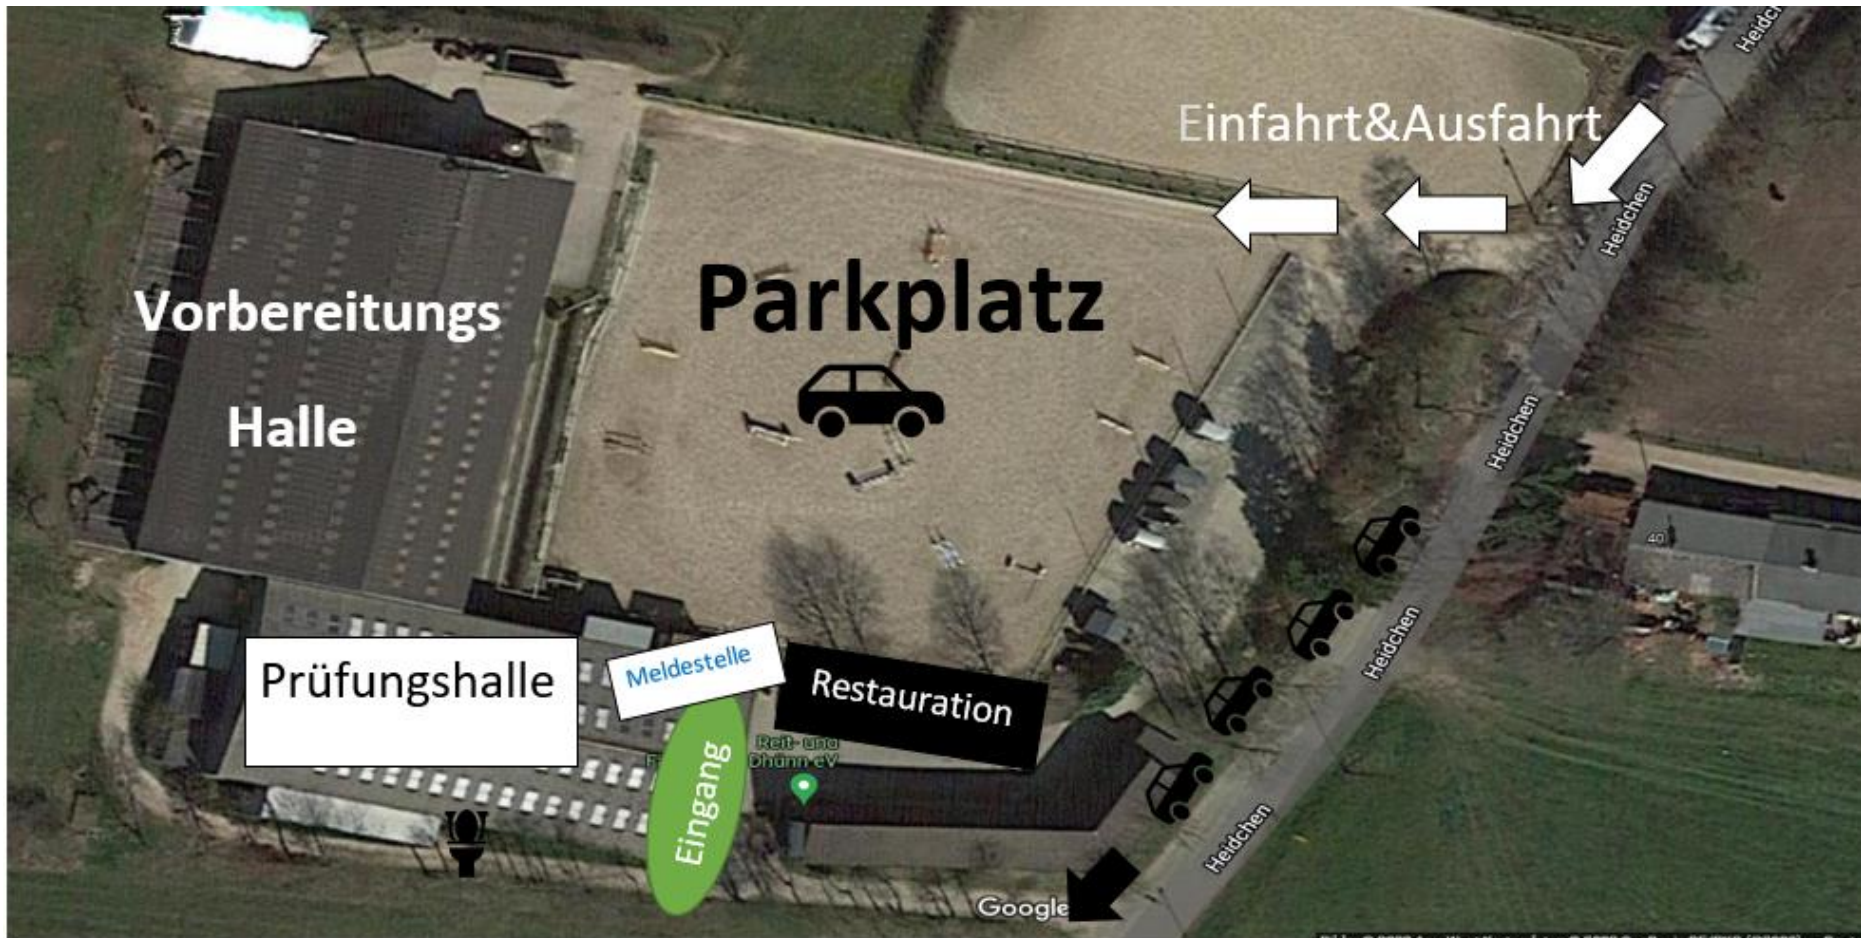

Anreise	
Adresse:	Dhünn-Neuenhaus 41, 42929 Wermelskirchen
Parken:	Anbei befindet sich eine Übersicht des Geländes mit Parkmöglichkeiten
Achtung:	Blitzer kommend von Wermelskirchen (Finkenholl)

- Parkmöglichkeiten gibt es auf unserem Springplatz oder an der Straße entlang
- **Parken am Restaurant Jägerhof und auf den reservierten gekennzeichneten Parkflächen verboten (Abschlepp-Gefahr)!!**
- Meldestelle befindet sich oben im hinterem Kasinobereich